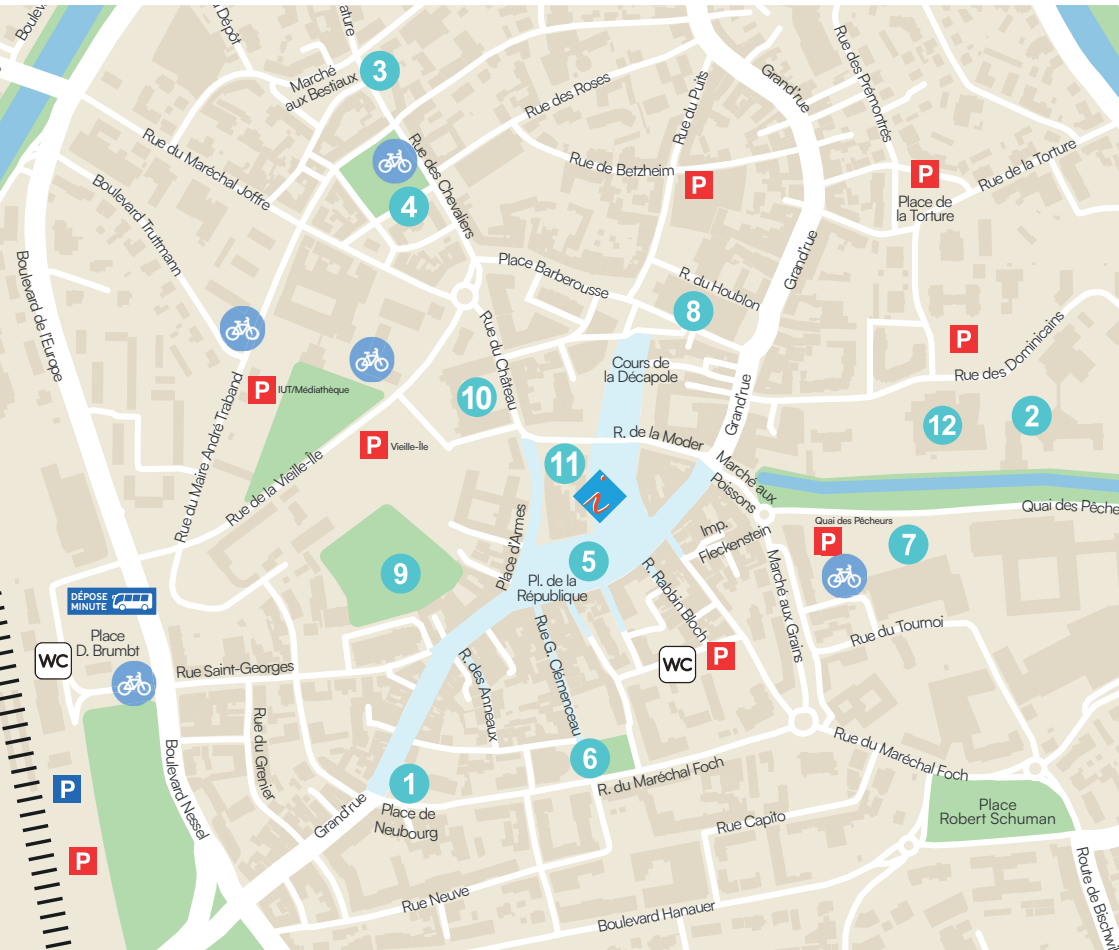

ROCK / FOLK

6 Parvis du Théâtre

18h	Emrod
19h	Torpedo Peel
20h30	Pole Nord
22h	Spirit of cover

Quai des pêcheurs 7

18h30 - 19h30	Cynthia's Trio
20h - 21h30	Shoreline
22h - 23h30	Bal des pompiers

DJ ELECTRO

9 Vieille-Île

18h30 - 19h30	DeyJMaël
19h30 - 20h30	Loic Croniz
20h30 - 21h15	Red
21h15 - 22h00	Ewan23
22h00 - 23h00	La Melow
23h00 - 00h00	James Scott

Halle aux Houblons 8

CHANSON

19h - 23h30
Troupe vocale
L'Amour des notes

ROCK 3 Place du Marché aux Bestiaux

19h - 23h30
Boyington

Parvis de l'Hôtel de ville 4 HOUSE TECHNO

19h - 23h30
Collectif Eclipse

JAZZ / SOUL 5 Place du Forum

19h
Redje

20h30
Jazz Band de Haguenau

22h
Le bruit du frigo

Place de Neubourg 1

19h - 23h30
Collectif PRISMA

12 Nautiland

16h - 17h
Davide chante le Brésil

Plan

- | | | | | | |
|---|---------------------------------------|---|--------------------|----|--------------------|
| 1 | Place de neubourg | 5 | Forum | 9 | Square Vieille-île |
| 2 | Parvis de l'École de Musique et Danse | 6 | Parvis du Théâtre | 10 | EHPAD |
| 3 | Place du marché aux bestiaux | 7 | Quai des pêcheurs | 11 | Salle de la Douane |
| 4 | Parvis de l'hotel de ville | 8 | Halle aux Houblons | 12 | Nautiland |